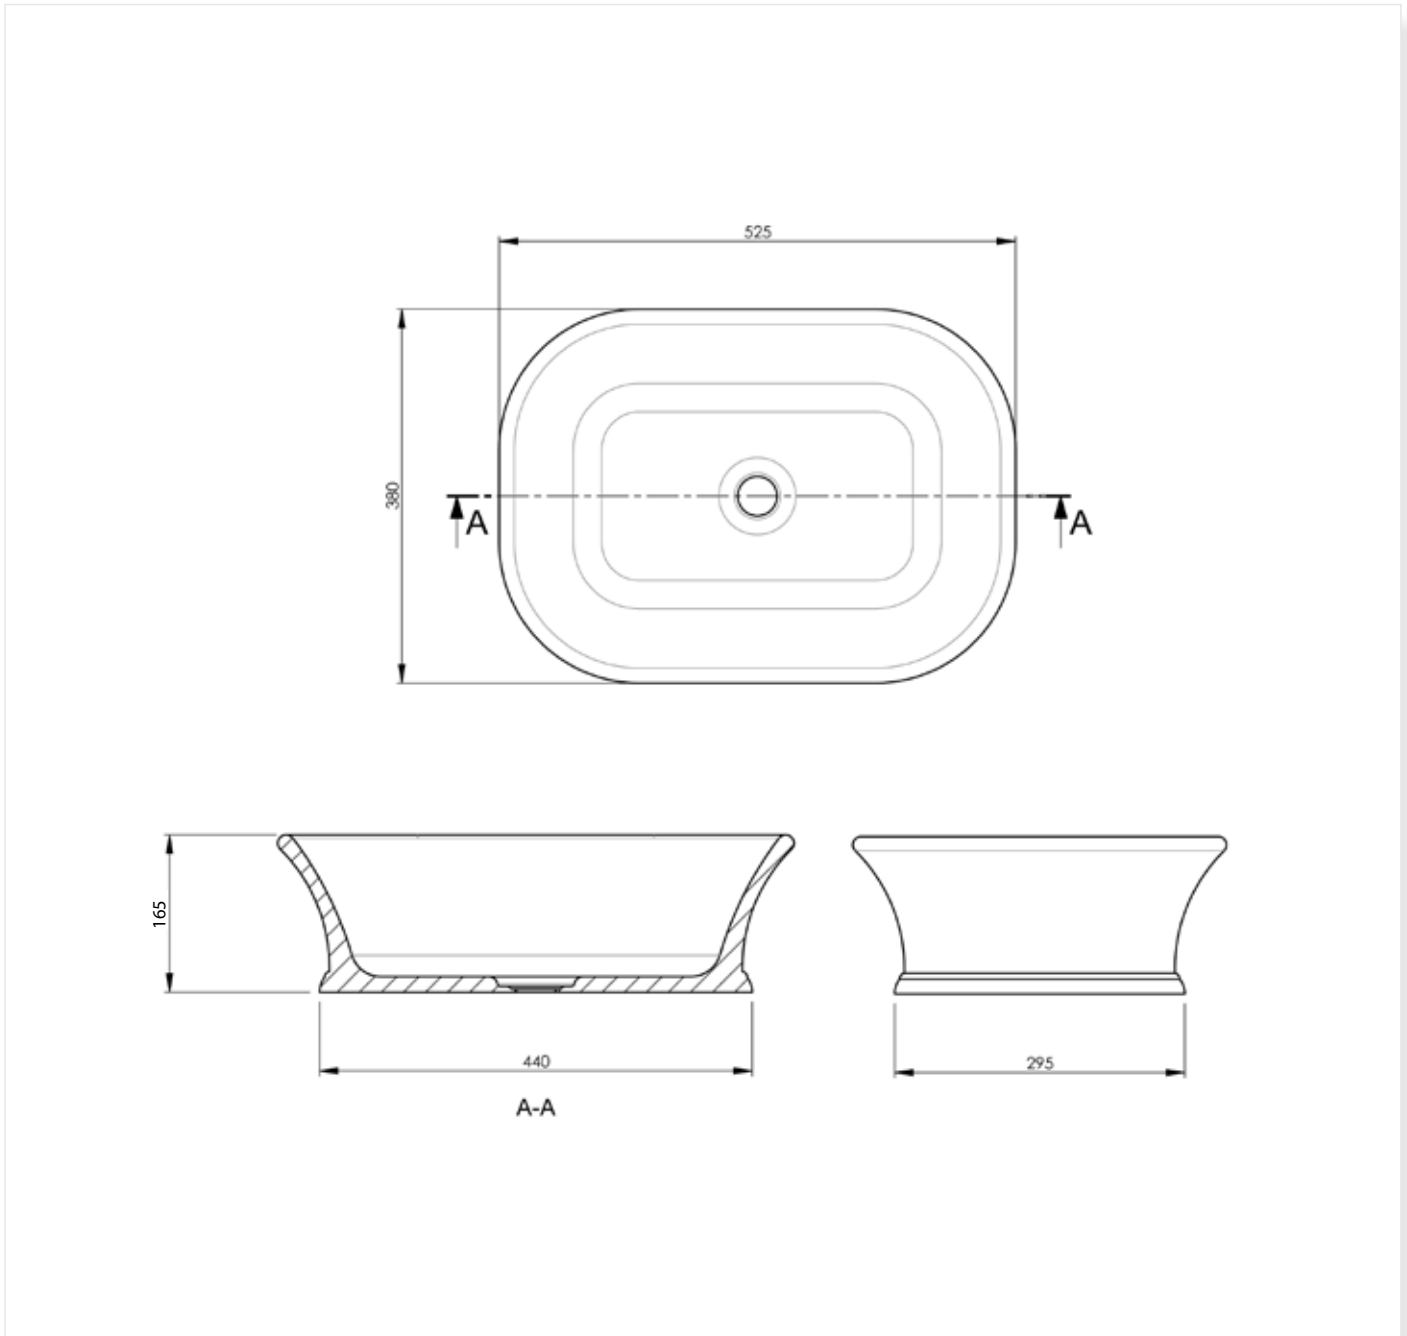

### Specifications for Magnus basin

|                            |               |        |
|----------------------------|---------------|--------|
| <b>Product Code</b> MAG002 | <b>Width</b>  | 525 mm |
|                            | <b>Depth</b>  | 380 mm |
|                            | <b>Height</b> | 165 mm |