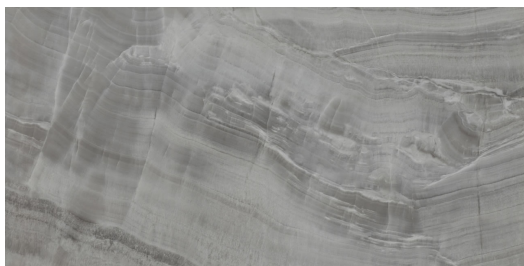

Ficha Técnica - ONIX DARK PO 59X118,2cm

ONIX DARK PO

59X118,2cm

Categoria

Tamanho de Fabricação

590x1182mm

Indicação de Uso

Banheiro, Cozinha, Garagem, Quarto, Sala

Espessura

11mm

Estilo

Junta de Assentamento

1,5mm

Polo

SC

Faces