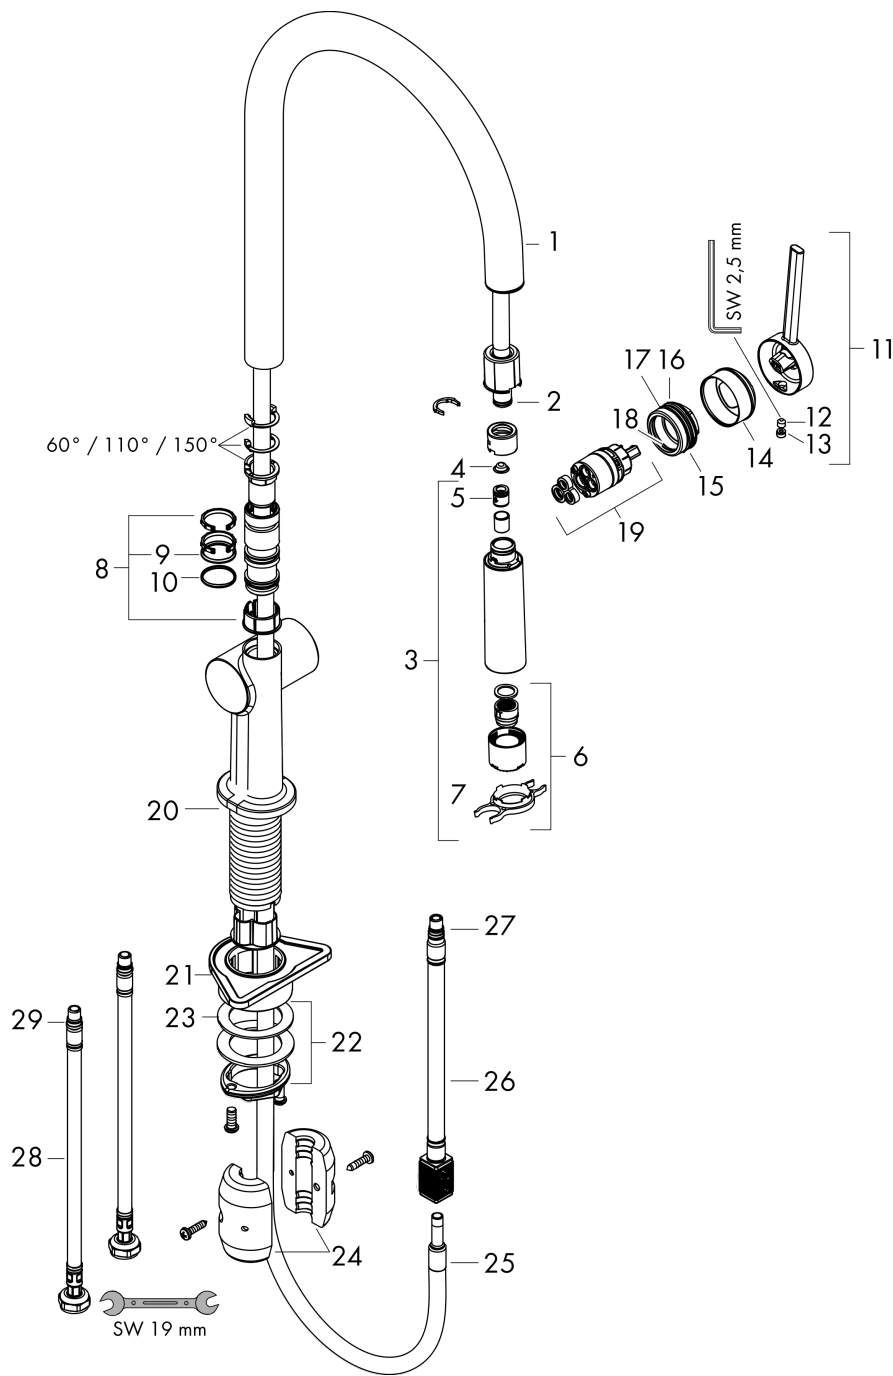

Surfaces: **Matt Black** Article Number: **72800670**

Flowchart

Talis M54
Single lever kitchen mixer 210, pull-out spray, 2jet
 Surfaces: **Matt Black** Article Number: **72800670**

Exploded Drawing

Year of production: >04/20

Talis M54

Single lever kitchen mixer 210, pull-out spray, 2jet

Surfaces: **Matt Black** Article Number: **72800670**

Spare part list

Year of production: >04/20

Pos.	Description	Article Number	Price	PU
1	spout cpl.	93739670	€ 105,91	1
2	O-ring 8x2	98112000	€ 3,21	1
3	handspray	93741670	€ 105,91	1
4	filter	98516000	€ 5,24	1
5	non return valve DW 10	96456000	€ 8,45	1
6	spray former	93342000	€ 44,63	1
7	service tool	95910000	€ 8,45	1
8	set of lever collars	98365000	€ 8,45	1
9	O-ring 19x2	98426000	€ 3,21	1
10	O-ring 20x1,5	98197000	€ 3,21	1
11	handle	93736670	€ 53,91	1
12	hollow set screw M5x5	98446000	€ 3,21	1
13	screw cover	93735610	€ 8,45	1
14	flange	93737670	€ 53,91	1
15	nut	93738000	€ 44,63	1
16	O-ring 25x1,5	98146000	€ 3,21	1
17	O-ring 30x1,5	98433000	€ 3,21	1
18	O-ring 29x2	98391000	€ 3,21	1
19	cartridge, assy	93740000	€ 86,16	1
20	O-ring 36x3	98052000	€ 3,21	1
21	support	97523000	€ 5,24	1
22	fixing set (Ø 34)	95049000	€ 13,92	1
23	lever collar	97548000	€ 3,21	1
24	weight	92500000	€ 35,94	1
25	hose	93745000	€ 70,57	1
26	hose	93744000	€ 44,63	1
27	O-ring 7x1,5	98422000	€ 3,21	1
28	connection hose 900 mm M8x0,75 G3/8	93746000	€ 35,94	1
29	O-ring 6,6x1,6	93019000	€ 3,21	1
a	set of adapters	93395000	€ 22,37	1