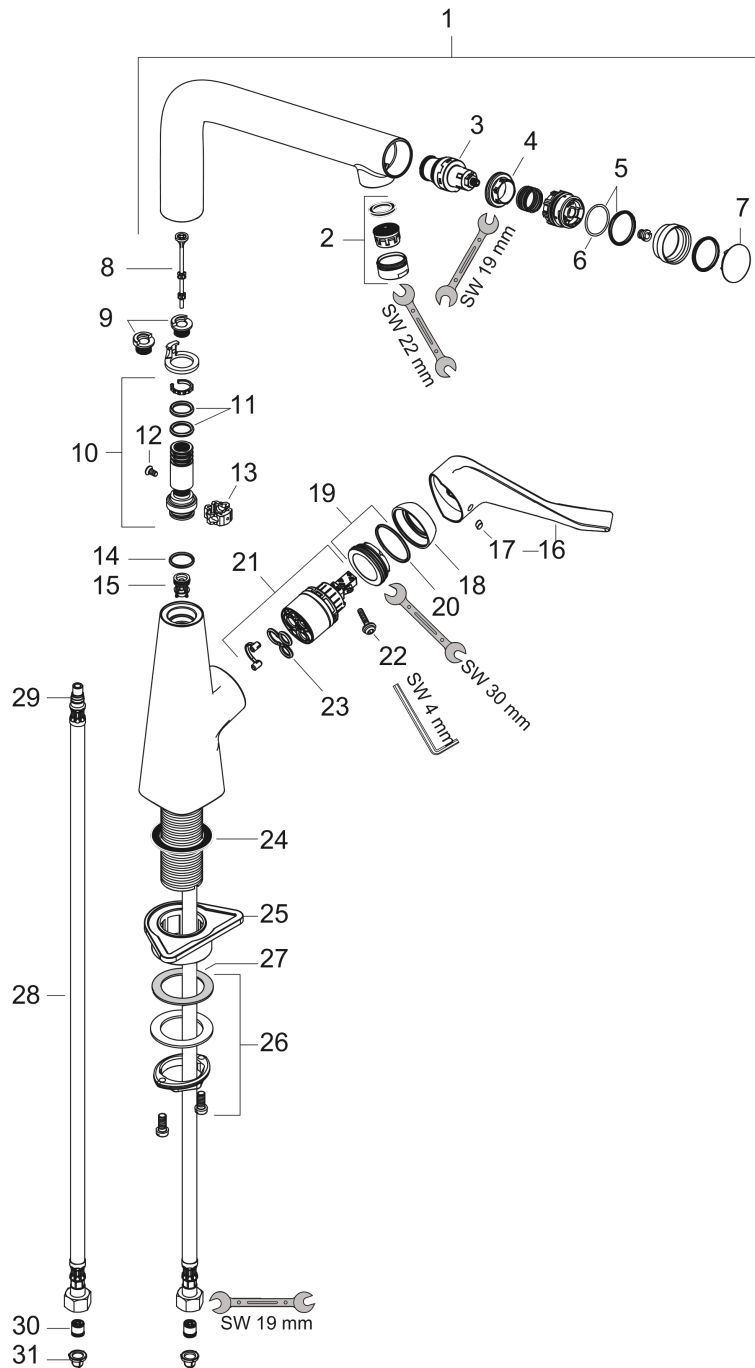

Surfaces: **Chrome** Article Number: **14883000**

Exploded Drawing

Year of production: >10/14

Metris Select M71

Single lever kitchen mixer 320, 1jet

Surfaces: **Chrome** Article Number: **14883000**

Spare part list

Year of production: >10/14

Pos.	Description	Article Number	Price	PU
1	spout cpl.	92288000	€ 329,87	1
2	aerator laminar M24x1 (15 l/min)	92517000	€ 18,33	1
3	shut off unit	98462000	€ 100,44	1
4	nut	98368000	€ 11,31	1
5	sealing set	93115000	€ 11,31	1
6	O-ring 23x1,5	92287000	€ 3,21	1
7	cover	92289000	€ 11,31	1
8	tappet	92505000	€ 5,24	1
9	set of locating rings (110° / 150°)	98486000	€ 13,92	1
10	sealing set	92646000	€ 18,33	1
11	O-Ring 14x2,5	98189000	€ 3,21	1
12	screw	93272000	€ 3,21	1
13	axialring	97558000	€ 3,21	1
14	O-ring 11x3	92481000	€ 3,21	1
15	non return valve	95699000	€ 13,92	1
16	handle	98455000	€ 57,12	1
17	screw cover	96338000	€ 3,21	1
18	flange	95498000	€ 8,45	1
19	nut	97209000	€ 13,92	1
20	O-Ring 32x2	98193000	€ 3,21	1
21	cartridge, assy	92730000	€ 57,12	1
22	locking screw for handle	95140000	€ 5,24	1
23	seal	95008000	€ 8,45	1
24	seal	92582000	€ 3,21	1
25	support	97523000	€ 5,24	1
26	fixing set (Ø 34)	95049000	€ 13,92	1
27	lever collar	97548000	€ 3,21	1
28	connection hose 900 mm M8x0,75 G3/8	95372000	€ 28,20	1
29	O-ring 7x1,5	98422000	€ 3,21	1
30	non return valve DW 10	96456000	€ 8,45	1
31	filter packing	95291000	€ 11,31	1
a	set of locating rings (60° / 80°)	92259000	€ 18,33	1
b	O-ring 16x2	98133000	€ 3,21	1