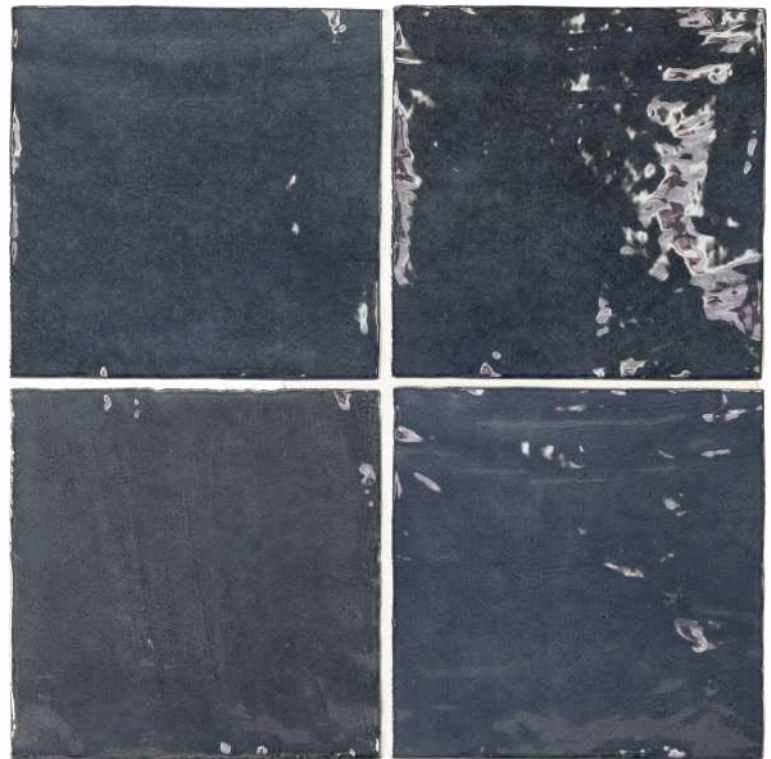

BLUE REEF

0823-BLU

132x132mm

GLOSS

CERAMIC

WHITE
BODY

COLOUR
V2

THICK
9mm

GROUT
2-3mm

MOHS
3