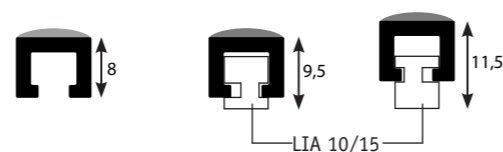

LISTEC LI glitter glittery aluminium decorative listello for tiled walls.

Its square section matches with porcelain stoneware rectified edges and its 8 mm width makes it versatile and suitable for all tiles thickness over 7 mm, thanks also to its shims.

The glittered surface is covered by a special protective resin layer, against scratches and bumps.

SERIE GLITTER

Misura/Measure: 8x15 mm
Materiale/Material: All Anod.

Colori/Colours*: Anodised Aluminium
Soft Glitter Argento / Silver Glitter
Soft Glitter Bronzo / Bronze Glitter
Soft Glitter Antracite / Anthracite Glitter

Lunghezza/Length: 2,70 m

Misura/Measure: 8x10 mm
Materiale/Material: All Anod.

Colori/Colours*: Anodised Aluminium
Glitter Argento / Silver Glitter
Glitter Carbone / Carbon Glitter
Glitter Oro / Gold Glitter

Lunghezza/Length: 2,70 m

1. Arricchisce le finiture nei bagni decorando i rivestimenti con un design dall'elevato valore estetico e minimalista.
2. Evita l'utilizzo di pezzi speciali adattandosi ad ogni tipo di finitura.
3. Con lo spessore LIA può adattarsi alle piastrelle da 10 e 12mm.