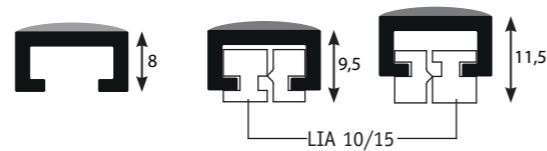

LISTEC LI glitter glittery aluminium decorative listello for tiled walls.

Its square section matches with porcelain stoneware rectified edges and its 8 mm width makes it versatile and suitable for all tiles thickness over 7 mm, thanks also to its shims.

The glittered surface is covered by a special protective resin layer, against scratches and bumps.

SERIE GLITTER

Misura/Measure: 8x15 mm
Materiale/Material: All Anod.

Colori/Colours*: Anodised Aluminium
Soft Glitter Argento / Silver Glitter
Soft Glitter Bronzo / Bronze Glitter
Soft Glitter Antracite / Anthracite Glitter

Lunghezza/Length: 2,70 m

Misura/Measure: 8x10 mm
Materiale/Material: All Anod.

Colori/Colours*: Anodised Aluminium
Glitter Argento / Silver Glitter
Glitter Carbone / Carbon Glitter
Glitter Oro / Gold Glitter

Lunghezza/Length: 2,70 m

1. Arricchisce le finiture nei bagni decorando i rivestimenti con un design dall'elevato valore estetico e minimalista.
2. Evita l'utilizzo di pezzi speciali adattandosi ad ogni tipo di finitura.
3. Con lo spessore LIA può adattarsi alle piastrelle da 10 e 12mm.