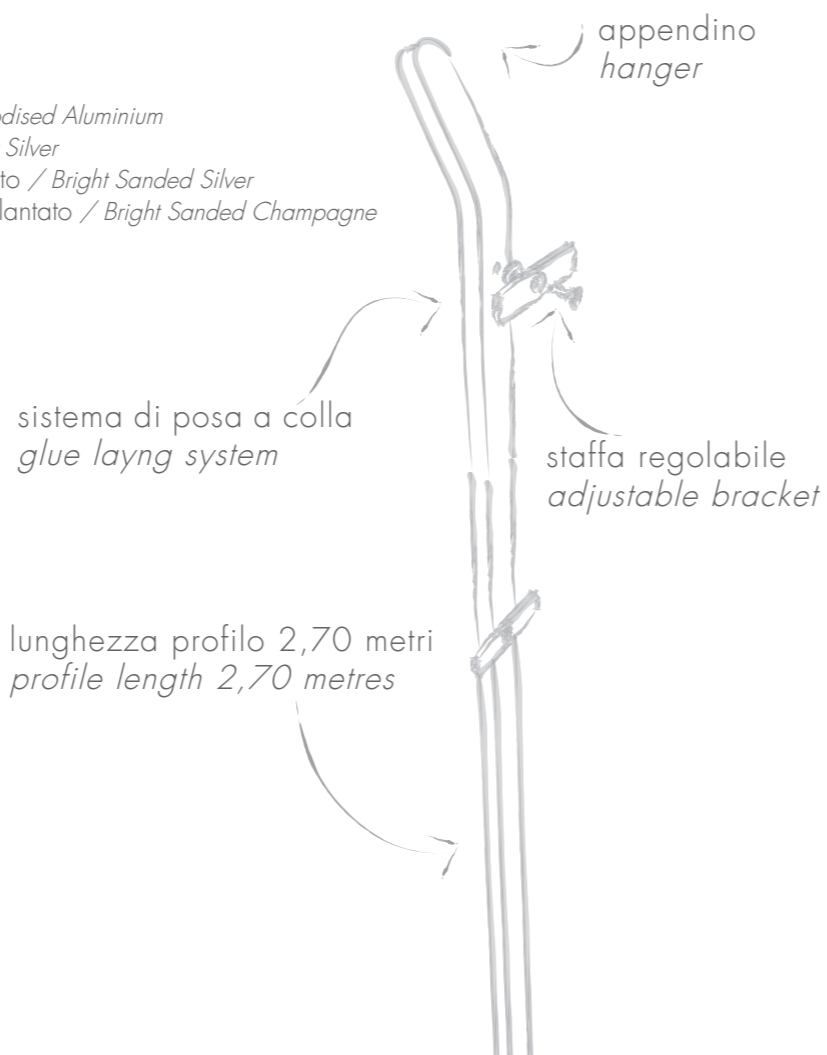

www.profilitec.com

 **profilitec**
positive profile

design+function

gamme/range

APPENDO, un progetto che rappresenta il concetto "design + function", un listello decorativo verticale con la funzione di appendino integrato. Grazie alla sua lunghezza di 2,70 metri permette la personalizzazione della posizione dell'appendino e di realizzare l'altezza voluta.

APPENDO, a product that perfectly represents the "design + function" concept, a vertical decorative listello working as an integrated hanger. Its 2,70 metres length allows the customization of the hanger position and to achieve the desired height.

APPENDO può essere utilizzato singolarmente o affiancando più profili. Il profilo viene fornito in barre da 2,70 metri che devono essere tagliate per posizionare la parte sporgente all'altezza desiderata e utilizzando il profilo tagliato nella parte superiore a completamento della finitura. Il profilo viene fornito con piastre di fissaggio in metallo che devono essere fissate al muro, prima dell'installazione delle piastrelle, con appositi tasselli.

APPENDO can be used with one or more profiles alongside. The profile is available in bars of 2.70 meters that need to be cut to place the protruding part to the desired height. You will then use the remaining piece in the upper part to complete the pattern. The profile is supplied with fixing metal that must be fastened to the wall before installation of the tiles, with special dowels.