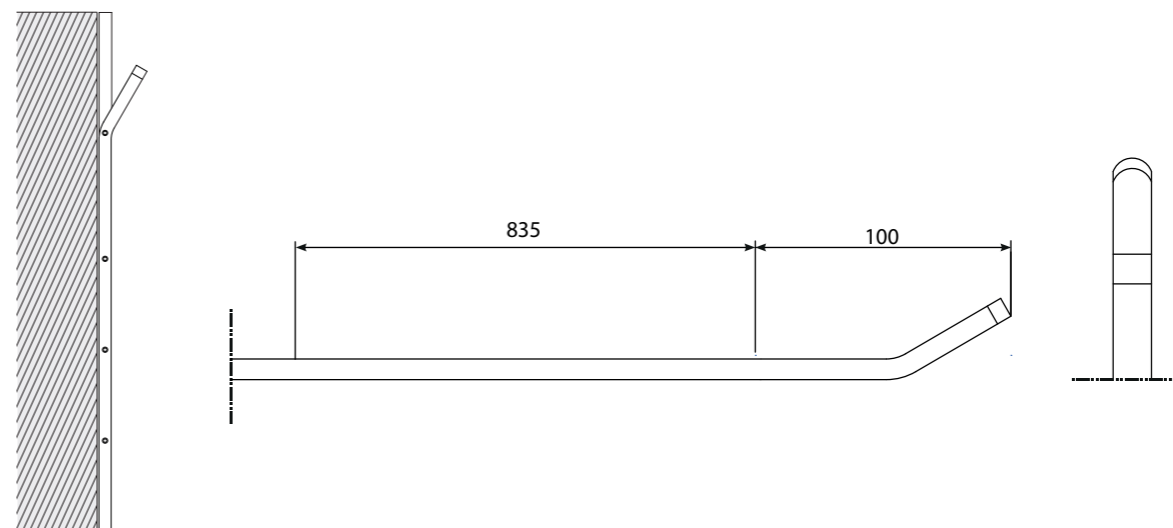

+ dettagli e plus details and plus

+ dettagli prodotto product details