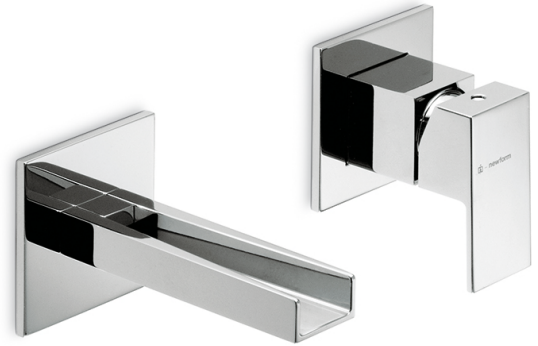

## ERGO OPEN

Art. 66530E

Parte esterna gruppo miscelatore monocomando a parete per lavabo, senza scarico.

*External part basin group consisting of: single-lever wall mixer, without pop-up waste set.*

### FINITURE DISPONIBILI | AVAILABLE FINISHES

21.018  
cromo / chrome

02.093  
nero opaco+cromo /  
matt black+chrome

02.014  
bianco opaco+cromo /  
matt white+chrome