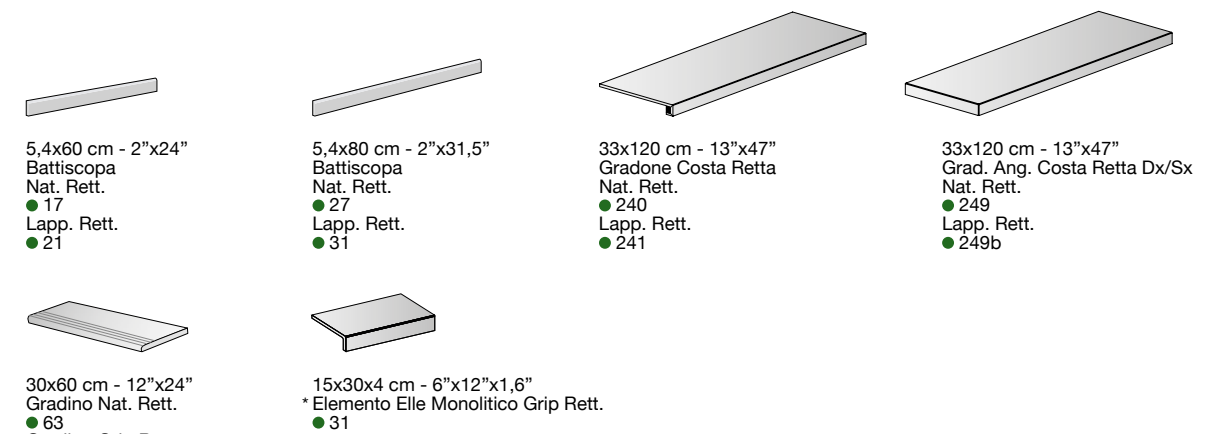

pezzi speciali - special pieces

*(Bourgogne, Travertin beige, Pierre grise)