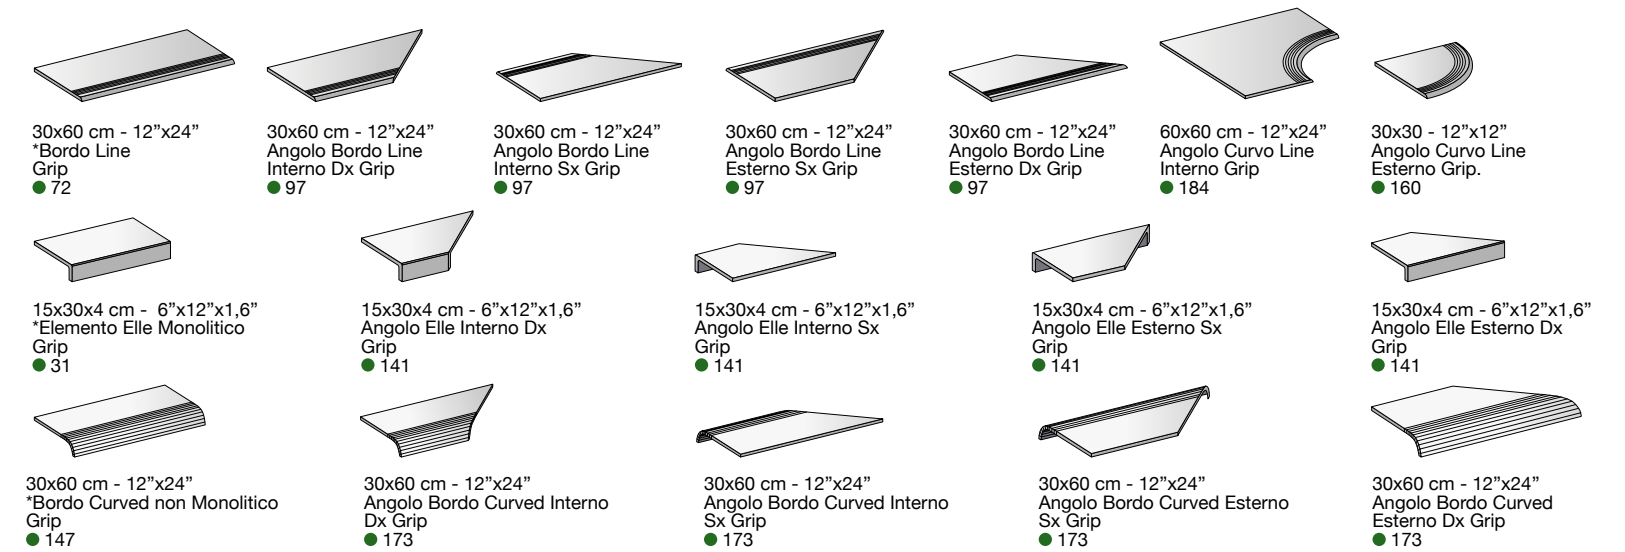

pezzi speciali - special pieces pools&wellness

* Prezzo per ordine minimo di 20 pezzi. Per quantitativi inferiori, rivolgersi agli uffici commerciali per una quotazione specifica.
Price for a minimum order of 20 items. For smaller volumes, please contact our commercial office for a specific quote.